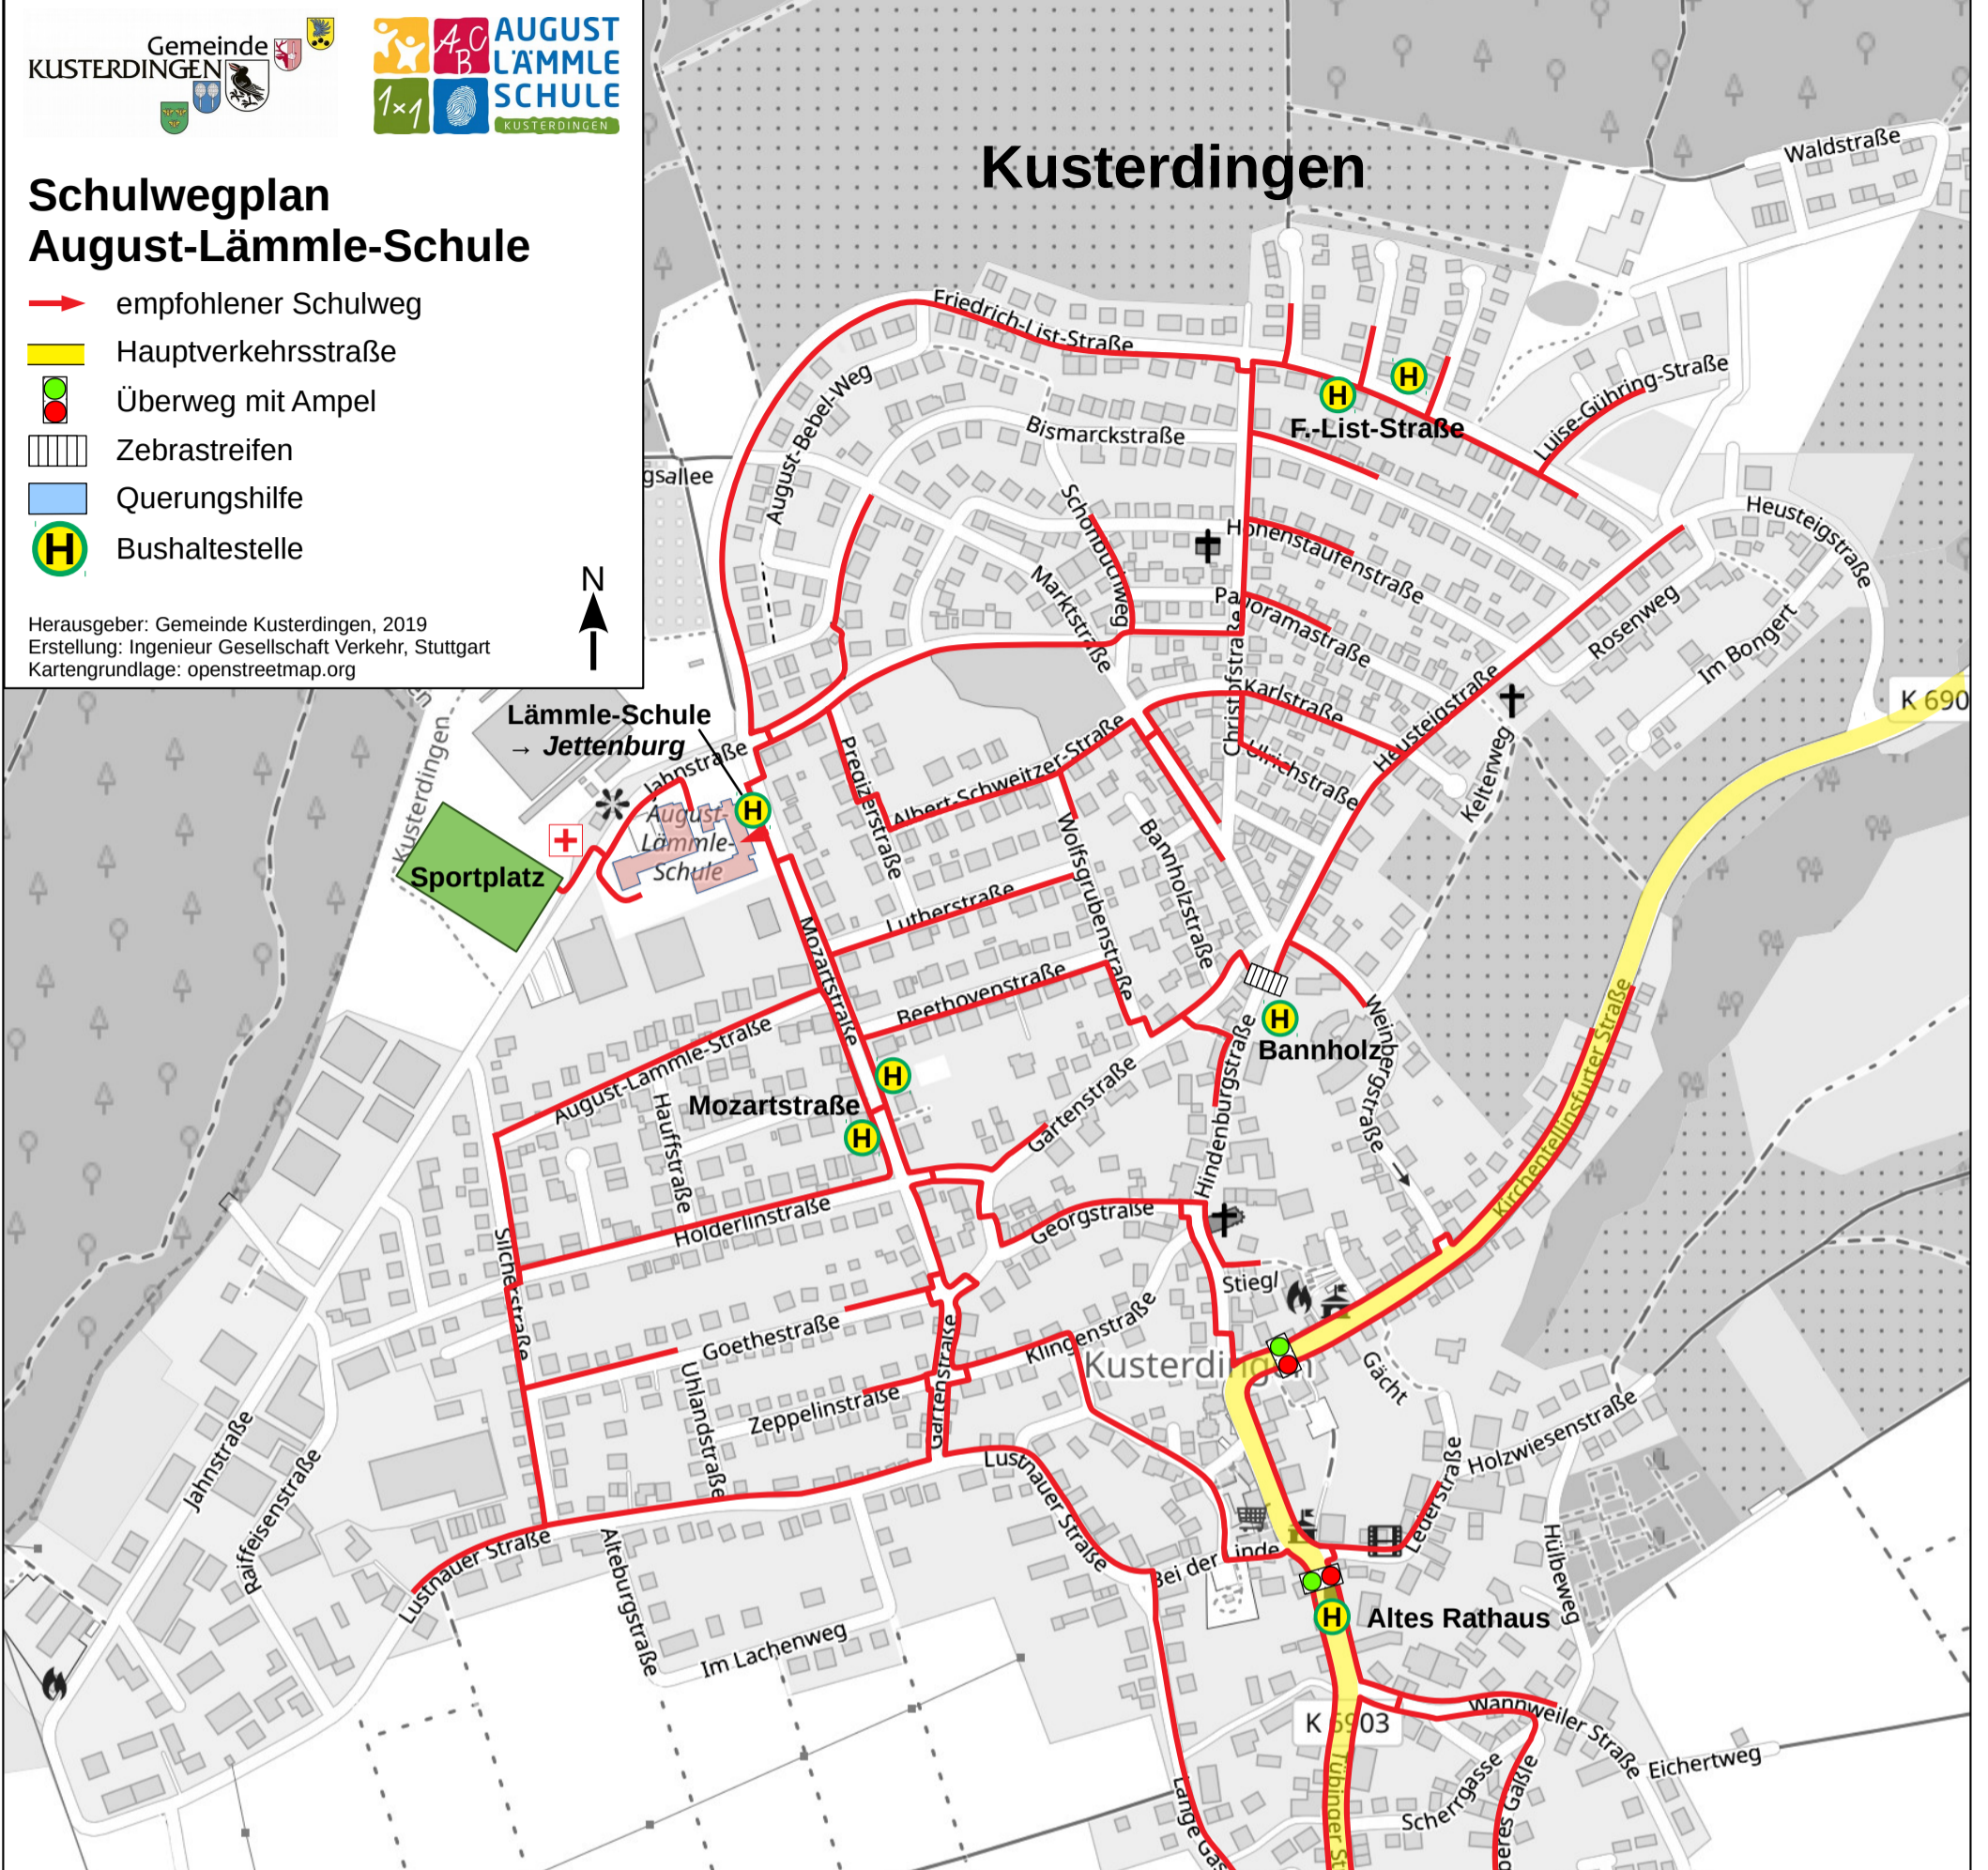

Schulwegplan August-Lämmle-Schule

-  empfohlener Schulweg
-  Hauptverkehrsstraße
-  Überweg mit Ampel
-  Zebrastreifen
-  Querungshilfe
-  Bushaltestelle

Herausgeber: Gemeinde Kusterdingen, 2019
 Erstellung: Ingenieur Gesellschaft Verkehr, Stuttgart
 Kartengrundlage: openstreetmap.org

Kusterdingen

Jettenburg